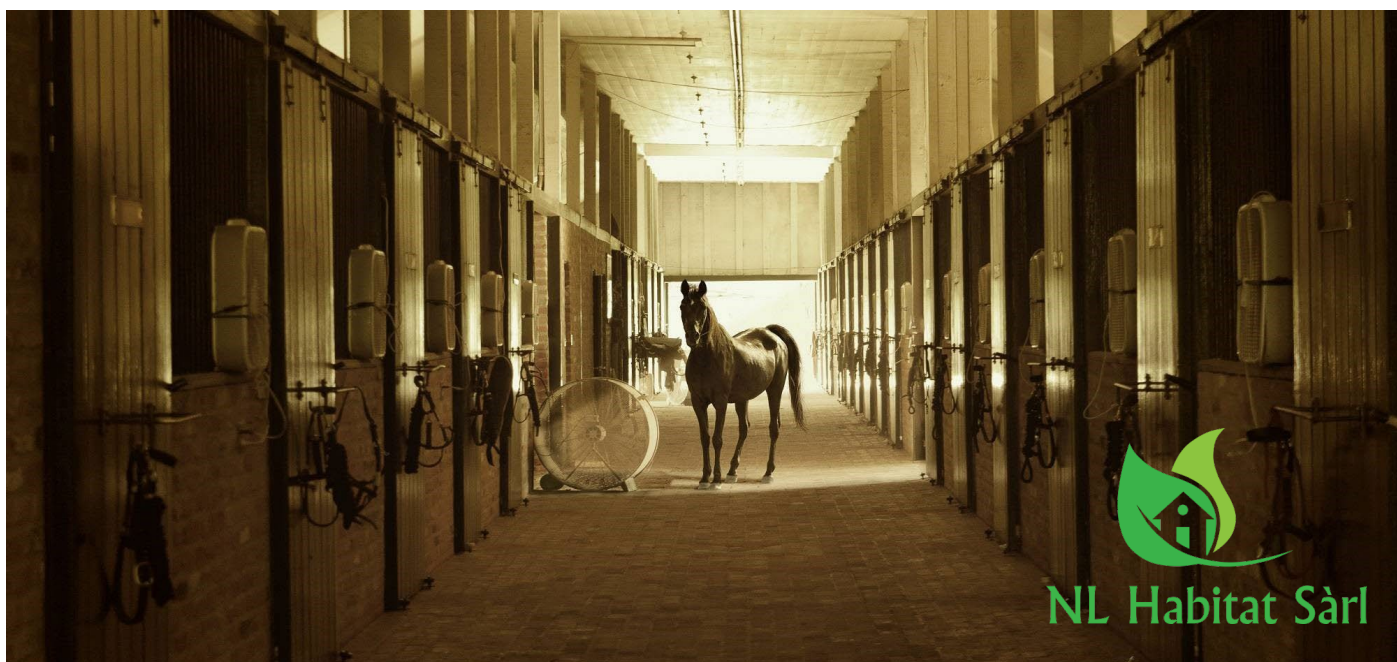

PROMO NL HABITAT Sàrl

ABRI SKI - LCI CHEVAL

4x3m déplaçable métal ou bois

Conception : Bois Douglas 100% France cl. III

Prix livré et monté : CHF TTC 6'900.-

Dimension : 3x4m, H. 2.3-2.8m, avancée 1.5m

Variante avec poteaux bois 12x12cm : CHF TTC 6'500.-

Epaisseur des lames : 48mm

Options incluses : - faîtière et ancrages

Poteaux acier galvanisé : 12x12cm

COMMANDES JUSQU'À FIN MARS 2025

Toiture : acier anti-condensation ardoise RAL 5008

NL Habitat Sàrl, 1742 Autigny

Visserie, fixations et faîtière : incluses

CHE-140.116.224 TVA

Conditions générales sous www.nlhabitat.ch

NL Habitat Sàrl

Importateur/distributeur pour la SUISSE

NL Habitat Sàrl / 1742 Autigny / Nicolas Losey +41 78 404 58 93

www.nlhabitat.ch / info@nlhabitat.ch