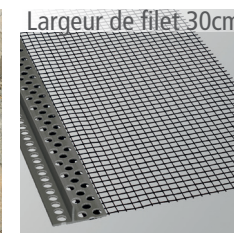

steinfix acier

Le profil de support pour acier plat est la méthode efficace de pose de bordures en acier plat.

steinfix forte

Le profil de bordure extrêmement robuste pour les surfaces carrossables.

steinfix netz dim.10

Le profil de bordure bas spécialement destiné aux plaques en céramique avec une hauteur d'âme de 10 mm seulement.

steinfix round

Pliable à la main, steinfix courbe est le profil idéal pour chemins et places incurvés.

steinfix filet est la bordure à pose rapide et sûre. Le filet soudé s'enclasse dans le gravillon avec le poids de la plaque et maintient le profil de bordure et le revêtement en position stable.

steinfix® filet

sans béton

charge immédiate

lisière de gazon verte

steinfix filet

Largeur de filet 30cm

Longueur des profils steinfix = 2m