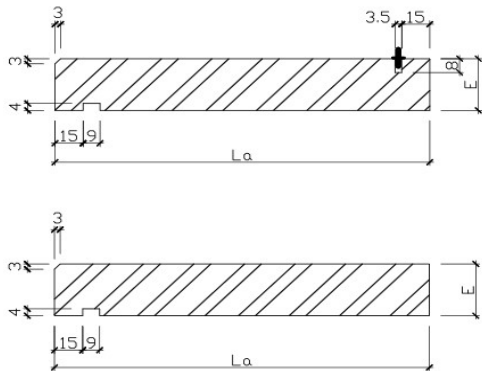

NL Habitat Sàrl

La passion pour votre habitation

FORMULAIRE DE COMMANDE

Type de granit : Cinza NL Cinza Pinhel Nero Nacional
Finition : Poli Adouci Sablé
Réjingt PVC : Oui Non
Epaisseur : 30mm 40mm

Position	Profondeur (La)	Longueur (L)	Ep. si différente	Nombre